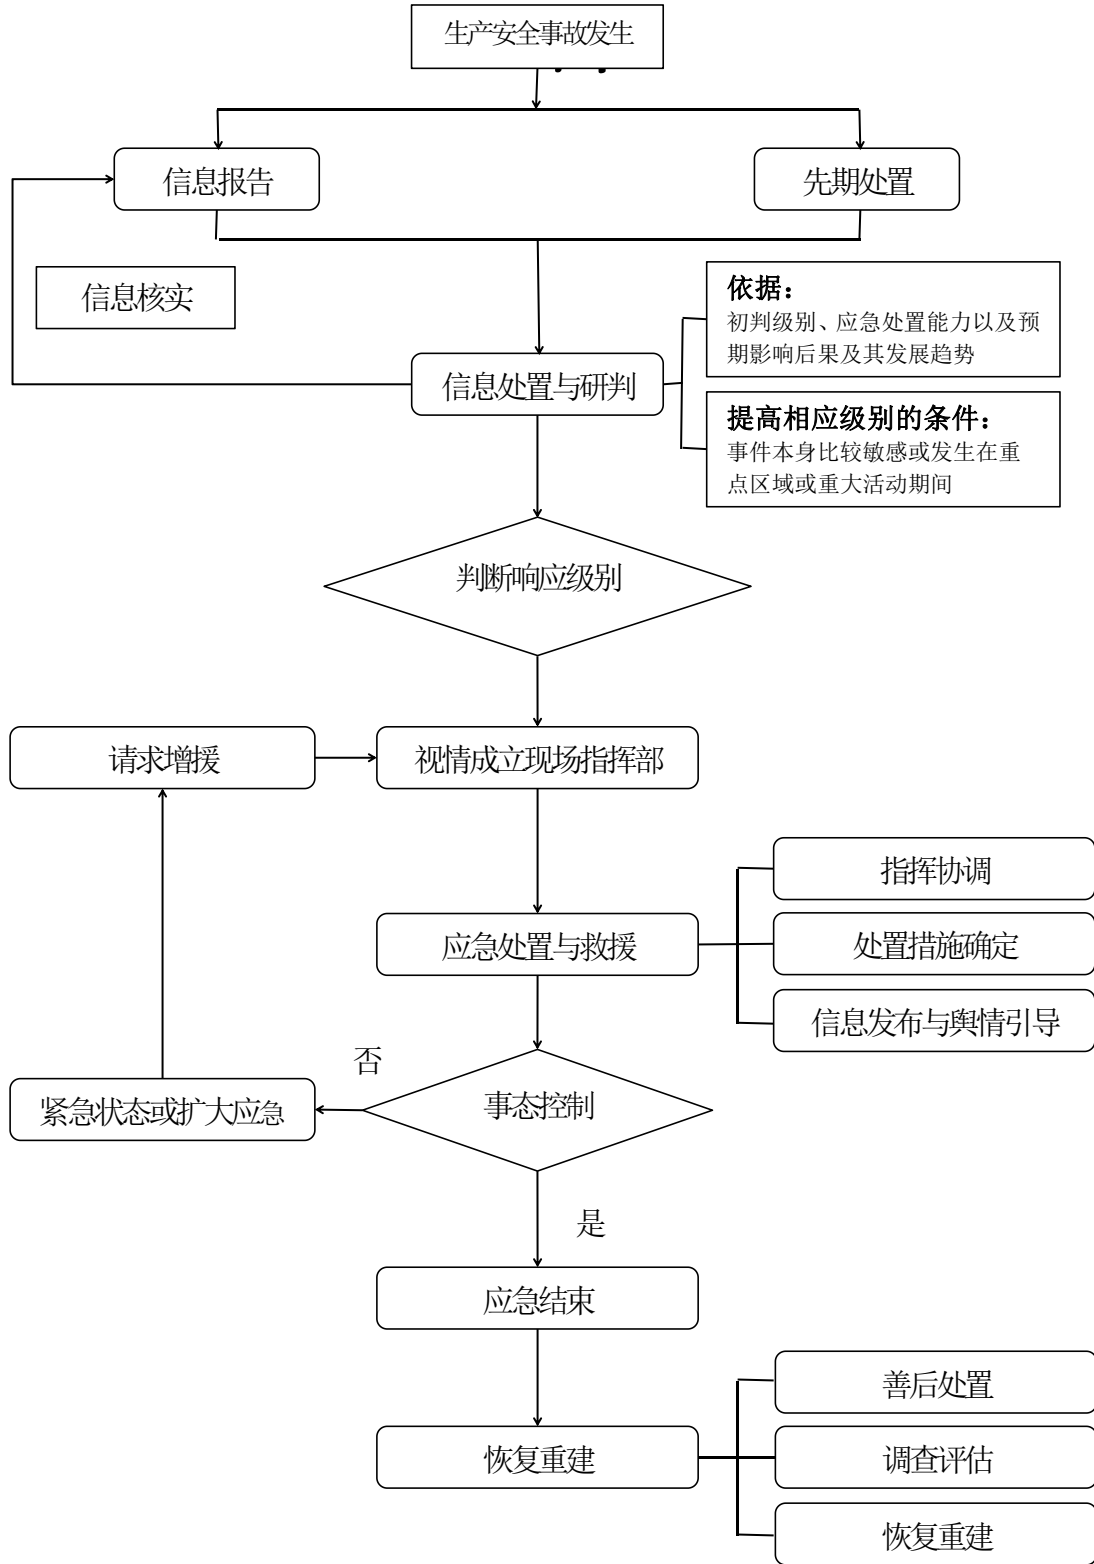

附件 1

福州市鼓楼区生产安全事故信息报送流程图

附件 2

福州市鼓楼区生产安全事故灾难应急响应流程

附件 3

生产安全事故灾难响应主要协调和支持单位

编号	事故类型	响应牵头部门	配合响应主要部门和单位
1	生产性道路交通事故	鼓楼交警大队、福州道运鼓楼分中心	区委宣传部（网信办）、区卫健局、区建设局、区应急局，各街镇、园区
2	生产性火灾事故	区消防救援大队	区委宣传部（网信办）、鼓楼公安分局、区卫健局、区应急局、鼓楼生态环境局，各街镇、园区
3	危险化学品事故	区应急局	区委宣传部（网信办）、区消防救援大队、鼓楼公安分局、区建设局、福州道运鼓楼分中心、区卫健局、鼓楼生态环境局，各街镇、园区
4	民爆物品事故	区工信局（销售）、鼓楼公安分局	区委宣传部（网信办）、区卫健局、区应急局、鼓楼生态环境局，各街镇、园区
5	内河水上交通安全事故	区建设局	区委宣传部（网信办）、鼓楼公安分局、区卫健局、区应急局、鼓楼生态环境局，各街镇、园区
6	道路建设施工安全事故	区建设局	区委宣传部（网信办）、鼓楼公安分局、区卫健局、区应急局，各街镇、园区
7	房屋建筑工程安全事故	区建设局	区委宣传部（网信办）、区消防救援大队、鼓楼公安分局、区卫健局、区应急局、鼓楼生态环境局，各街镇、园区
8	市政基础设施工程安全事故	区城管局	区委宣传部（网信办）、区消防救援大队、鼓楼公安分局、区卫健局、区应急局、鼓楼生态环境局，各街镇、园区

9	旅游安全事故	区文体旅局	区委宣传部（网信办）、区建设局、福州道运鼓楼分中心、鼓楼公安分局、区卫健局、区应急局、区民宗局，各街镇、园区
10	电力安全事故	区工信局、鼓楼供电服务中心	区委宣传部（网信办）、鼓楼公安分局、区卫健局、区应急局，各街镇、园区
11	校园安全事故	区教育局	区委宣传部（网信办）、鼓楼公安分局、区卫健局，各街镇、园区
12	特种设备安全事故	区市场监管局	区委宣传部（网信办）、区卫健局、区应急局、鼓楼公安分局，各街镇、园区
13	工贸安全事故	区应急局、区工信局、区商务局	鼓楼公安分局、区委宣传部（网信办）、区卫健局、鼓楼生态环境局，各街镇、园区
14	城镇燃气安全事故	区建设局	区委宣传部（网信办）、区卫健局、鼓楼公安分局、区应急局、区消防救援大队、鼓楼生态环境局，各街镇、园区，有关燃气供应单位
15	供水安全事故	区建设局	区委宣传部（网信办）、区卫健局、鼓楼公安分局、区应急局、鼓楼生态环境局，各街镇、园区，有关供水单位