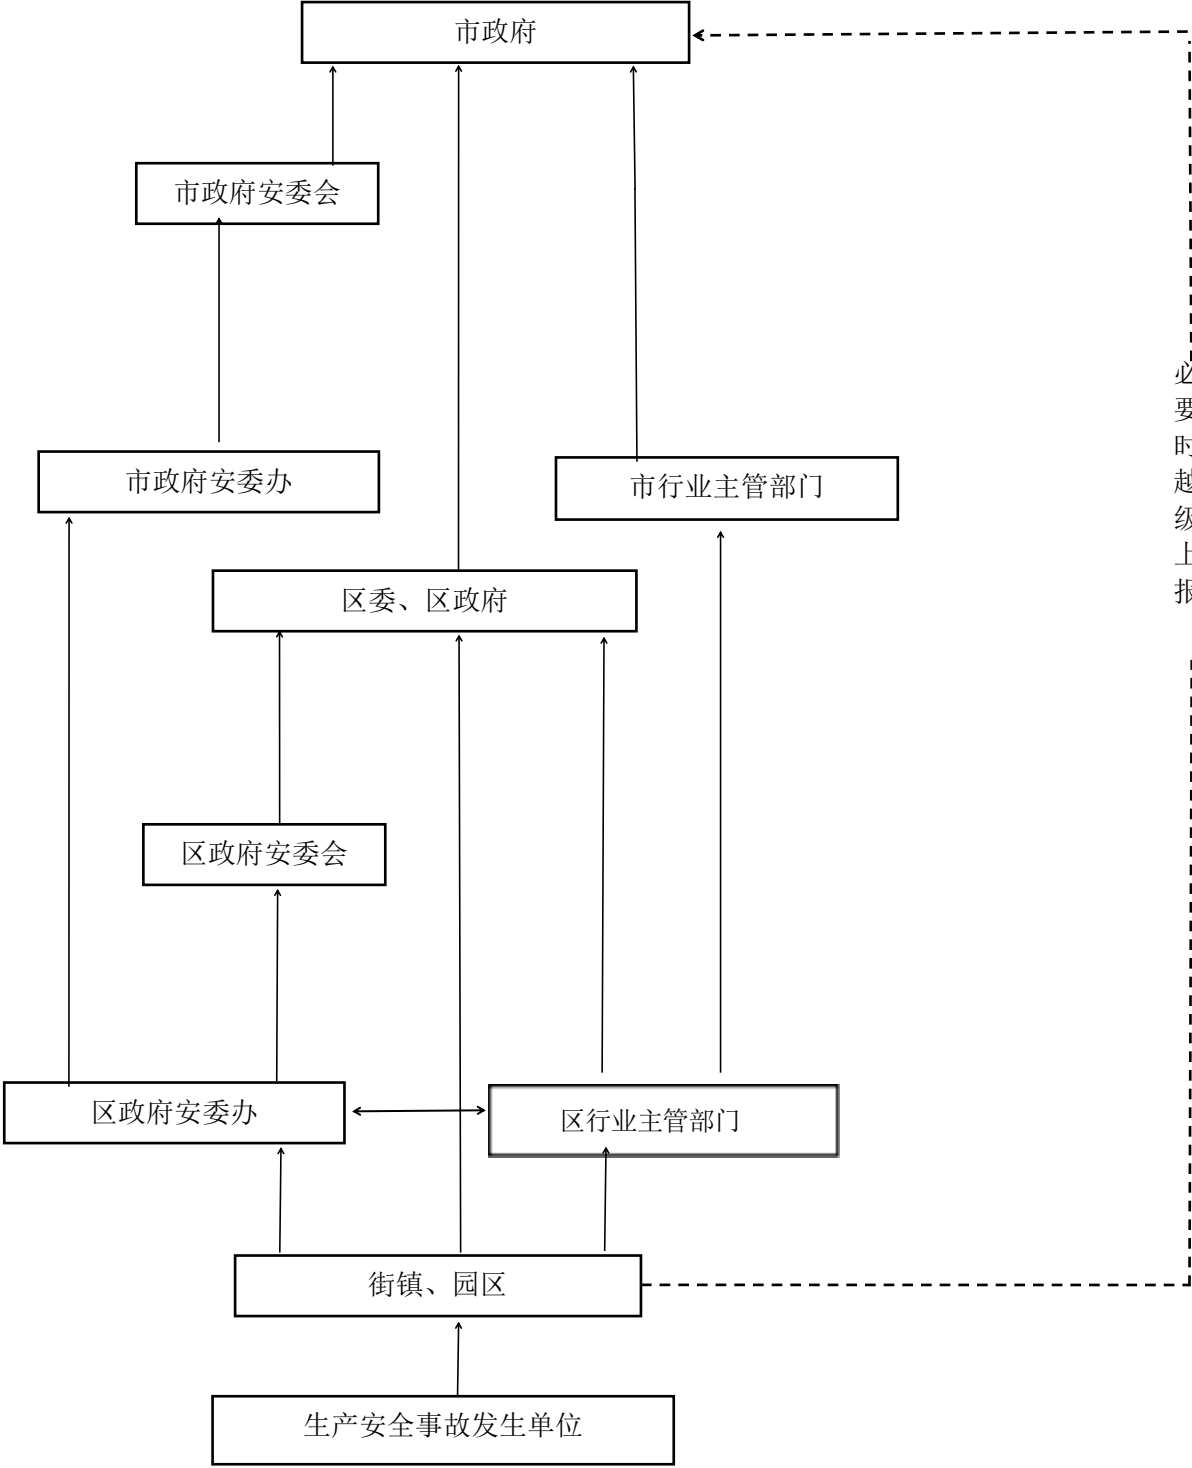

附件 1

福州市鼓楼区生产安全事故信息报送流程图

附件 2

福州市鼓楼区生产安全事故灾难应急响应流程

附件 3

生产安全事故灾难响应主要协调和支持单位

编号	事故类型	响应牵头部门	配合响应主要部门和单位
1	生产性道路交通事故	鼓楼交警大队、福州道运鼓楼分中心	区委宣传部（网信办）、区卫健局、区建设局、区应急局，各街镇、园区
2	生产性火灾事故	区消防救援大队	区委宣传部（网信办）、鼓楼公安分局、区卫健局、区应急局、鼓楼生态环境局，各街镇、园区
3	危险化学品事故	区应急局	区委宣传部（网信办）、区消防救援大队、鼓楼公安分局、区建设局、福州道运鼓楼分中心、区卫健局、鼓楼生态环境局，各街镇、园区
4	民爆物品事故	区工信局（销售）、鼓楼公安分局	区委宣传部（网信办）、区卫健局、区应急局、鼓楼生态环境局，各街镇、园区
5	内河水上交通安全事故	区建设局	区委宣传部（网信办）、鼓楼公安分局、区卫健局、区应急局、鼓楼生态环境局，各街镇、园区
6	道路建设施工安全事故	区建设局	区委宣传部（网信办）、鼓楼公安分局、区卫健局、区应急局，各街镇、园区
7	房屋建筑工程安全事故	区建设局	区委宣传部（网信办）、区消防救援大队、鼓楼公安分局、区卫健局、区应急局、鼓楼生态环境局，各街镇、园区
8	市政基础设施工程安全事故	区城管局	区委宣传部（网信办）、区消防救援大队、鼓楼公安分局、区卫健局、区应急局、鼓楼生态环境局，各街镇、园区

9	旅游安全事故	区文体旅局	区委宣传部（网信办）、区建设局、福州道运鼓楼分中心、鼓楼公安分局、区卫健局、区应急局、区民宗局，各街镇、园区
10	电力安全事故	区工信局、鼓楼供电服务中心	区委宣传部（网信办）、鼓楼公安分局、区卫健局、区应急局，各街镇、园区
11	校园安全事故	区教育局	区委宣传部（网信办）、鼓楼公安分局、区卫健局，各街镇、园区
12	特种设备安全事故	区市场监管局	区委宣传部（网信办）、区卫健局、区应急局、鼓楼公安分局，各街镇、园区
13	工贸安全事故	区应急局、区工信局、区商务局	鼓楼公安分局、区委宣传部（网信办）、区卫健局、鼓楼生态环境局，各街镇、园区
14	城镇燃气安全事故	区建设局	区委宣传部（网信办）、区卫健局、鼓楼公安分局、区应急局、区消防救援大队、鼓楼生态环境局，各街镇、园区，有关燃气供应单位
15	供水安全事故	区建设局	区委宣传部（网信办）、区卫健局、鼓楼公安分局、区应急局、鼓楼生态环境局，各街镇、园区，有关供水单位